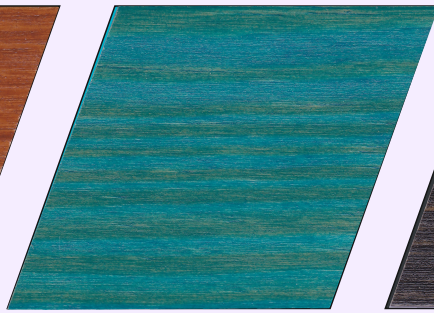

biopin® | *színes faolaj*

kültér-beltér, természetes olajokkal

gesztenye (Kastanie)

kék (Blau)

ében (Ebenholz)

palisander (Palisander)

zöld (Grün)

nemes szürke (Edel grau)

mahagóni (Mahagoni)

piros (Rot)

fehér (Weiß)

dió (Nussbaum)

tölgy (Eiche)

fenyő (Kiefer)

biofestek.hu

*A minták fenyőfára készültek, más fajajon más pácképet kaphatunk...