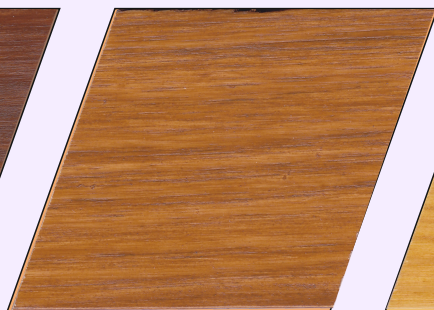

biopin® | *színes faolaj*

kültér-beltér, természetes olajokkal

gesztenye (Kastanie)

kék (Blau)

ében (Ebenholz)

palisander (Palisander)

zöld (Grün)

nemes szürke (Edel grau)

mahagóni (Mahagoni)

piros (Rot)

fehér (Weiß)

dió (Nussbaum)

tölgy (Eiche)

fenyő (Kiefer)

biofestek.hu

*A minták fenyőfára készültek, más fajajon más pácképet kaphatunk...