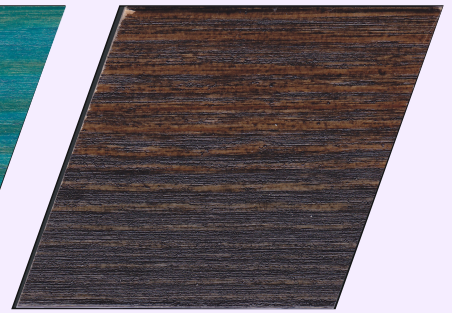

biopin® | *színes faolaj*

kültér-beltér, természetes olajokkal

gesztenye (Kastanie)

kék (Blau)

ében (Ebenholz)

palisander (Palisander)

zöld (Grün)

nemes szürke (Edel grau)

mahagóni (Mahagoni)

piros (Rot)

fehér (Weiß)

dió (Nussbaum)

tölgy (Eiche)

fenyő (Kiefer)

biofestek.hu

*A minták fenyőfára készültek, más fajajon más pácképet kaphatunk...