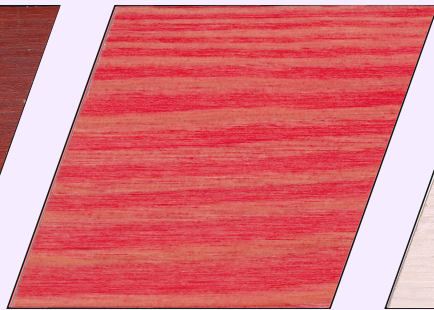

biopin® | *színes faolaj*

kültér-beltér, természetes olajokkal

gesztenye (Kastanie)

kék (Blau)

ében (Ebenholz)

palisander (Palisander)

zöld (Grün)

nemes szürke (Edel grau)

mahagóni (Mahagoni)

piros (Rot)

fehér (Weiß)

dió (Nussbaum)

tölgy (Eiche)

fenyő (Kiefer)

biofestek.hu

*A minták fenyőfára készültek, más fajajon más pácképet kaphatunk...